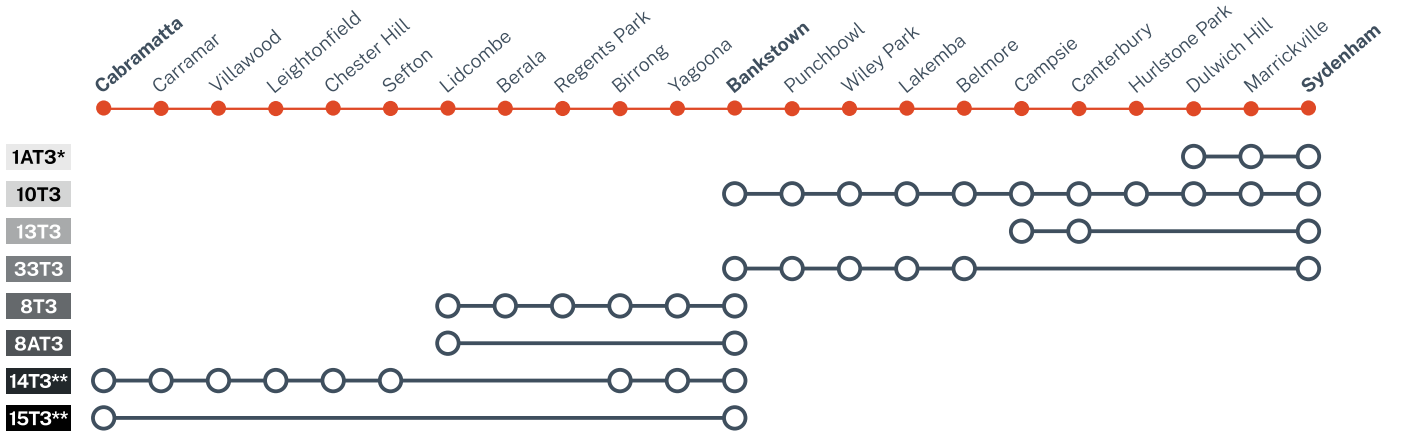

रेल प्रतिस्थापन गर्ने बस सेवाहरू

१३ देखि २४ अप्रिल सम्म, बसहरूले Lidcombe र Sydenham बिचको रेलहरू प्रतिस्थापन गर्दछन। केही दिन, बसहरूले Cabramatta र Bankstown बिचको रेलहरू पनि प्रतिस्थापन गर्दछन।

*1AT3 बिहान ६:३० देखि ९:३० बजे, सोमबारदेखि शुक्रबारसम्म मात्र, सार्वजनिक बिदा बाहेक सञ्चालन हुन्छ।

**14T3 र 15T3 मात्र १३ देखि १४ अप्रिल र २० देखि २१ अप्रिल सम्म Bankstown र Cabramatta बिच सञ्चालन हुन्छ।

बारम्बार सोधिने प्रश्नहरू

के प्रतिस्थापन बसहरू प्रयोग गर्न मलाई ओपल कार्ड चाहिन्छ?

रेल प्रतिस्थापन बसहरूमा यात्राको लागि भुक्तानी गर्न तपाईंलाई मान्य ओपल कार्ड, अमेरिकन एक्सप्रेस, मास्टरकार्ड वा भिसा कार्ड चाहिन्छ।

के रेलहरू नचल्दा पनि स्टेशनहरू खुला रहनेछन्?

Sydenham र Birrong बिचको T3 Bankstown लाईनमा रहेका अधिकांश रेल स्टेशनहरू र स्टेशनहरू भित्र रहेका कन्कोर्स र शौचालय सुविधा, १२ दिनको अवधिमा पूर्ण रूपमा बन्द हुनेछन्। Sydenham र Lidcombe स्टेशनहरू र सुविधाहरू खुला रहनेछन्।

मुद्रणको समयमा सूचना सही थियो।

अतिरिक्त यात्रा समय छुट्याउनुहोस् र transportnsw.info मा अग्रिम योजना बनाउनुहोस्